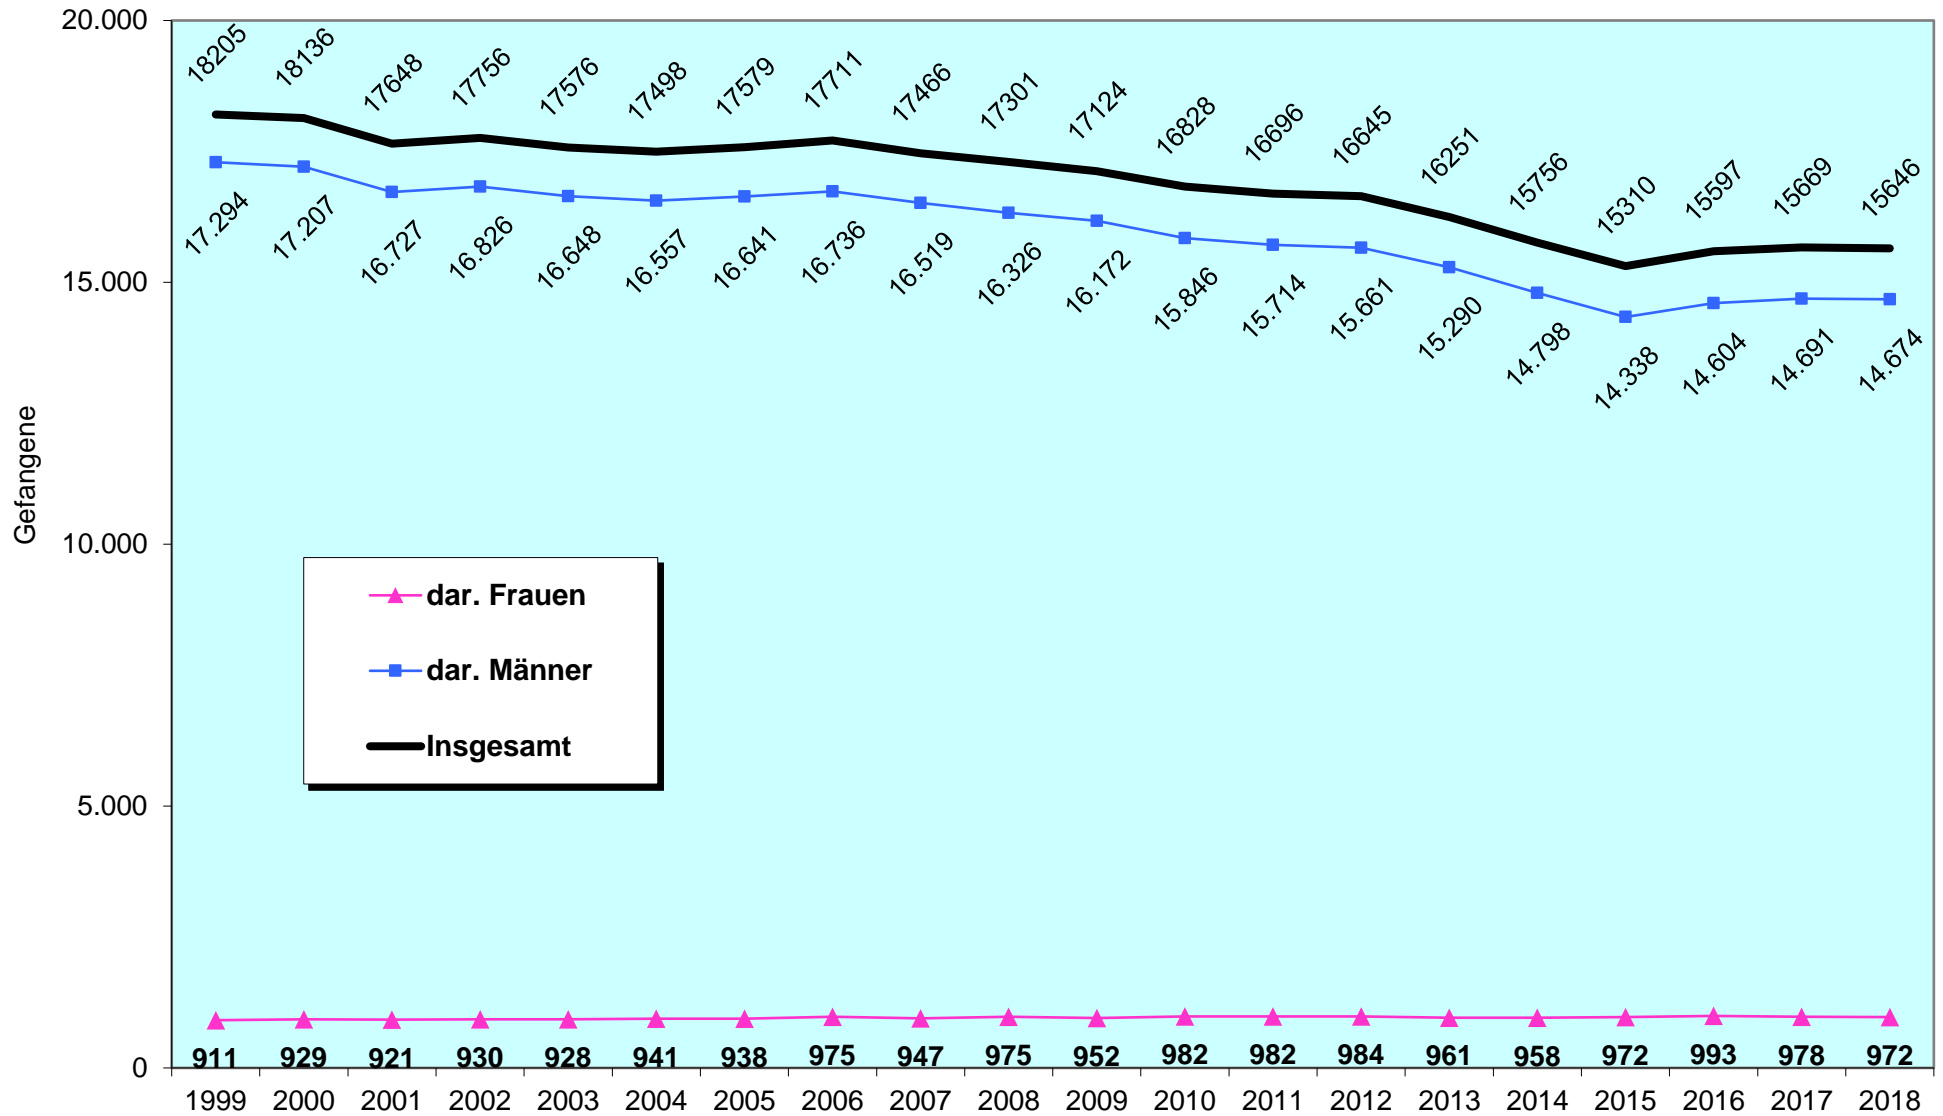

Belegungsentwicklung in den Justizvollzugsanstalten des Landes Nordrhein-Westfalen der letzten 20 Jahre nach Geschlecht

Quelle: Ministerium der Justiz des Landes NRW
*Jahresdurchschnittswerte

Datenauswertungszentrum der Justiz NRW